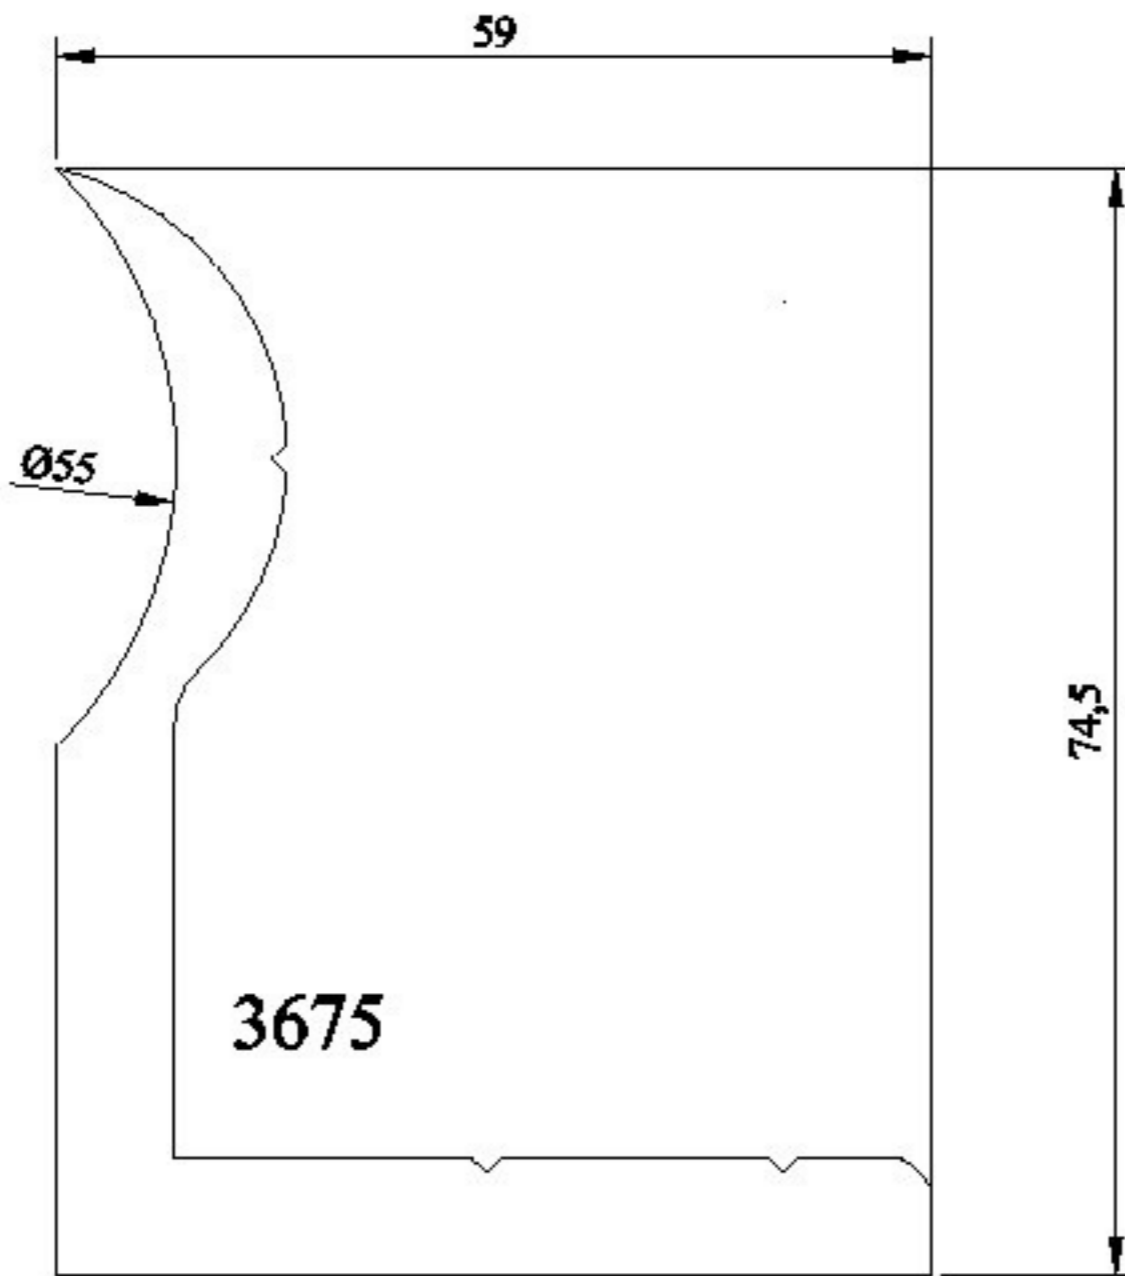

KÜPEŞTE PROFİLLERİ